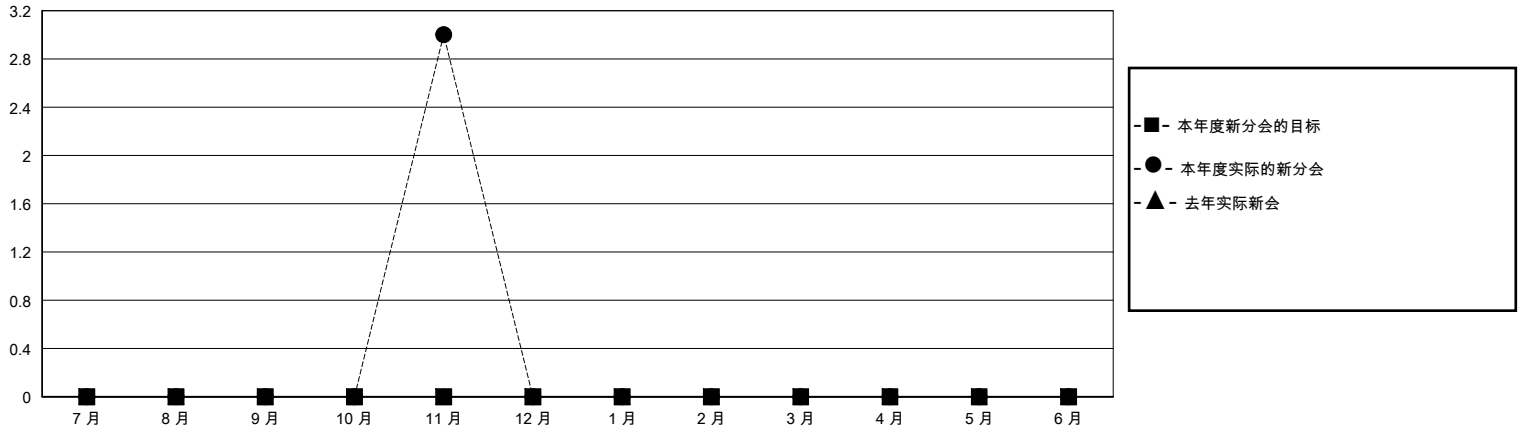

MONTHLY MEMBERSHIP PROGRESS REPORT

District 382

Results as of: 11/30/2023

GMT:

地点 CHINA

GMT宪章区

分会			
成果 2023-2024			
季	新分会目标	新会	会员流失的分会
7月/8月/9月	0	0	0
10月/11月/12月	0	3	0
1月/2月/3月	0	0	0
4月/5月/6月	0	0	0

位会员@每位须缴			
成果 2023-2024			
季	会员净增长目标	实际会员增长数	实际退会会员 (包括转会)
7月/8月/9月	0	291	25
10月/11月/12月	0	187	24
1月/2月/3月	0	0	0
4月/5月/6月	0	0	0

目标与实际新会累积

目标和实际会员累积

已取消的分会: 0	77 CLUBS OF 94 增添1位或以上的新会员	性别分布 男 1,471 (62.20%) 女 894 (37.80%)
放弃的会员 过世 0 分会已取消 0 其他 49 总计 49	点击这里取得累计会员数据	总计家庭单位会员数 179 支付减半会费的家庭会员 93