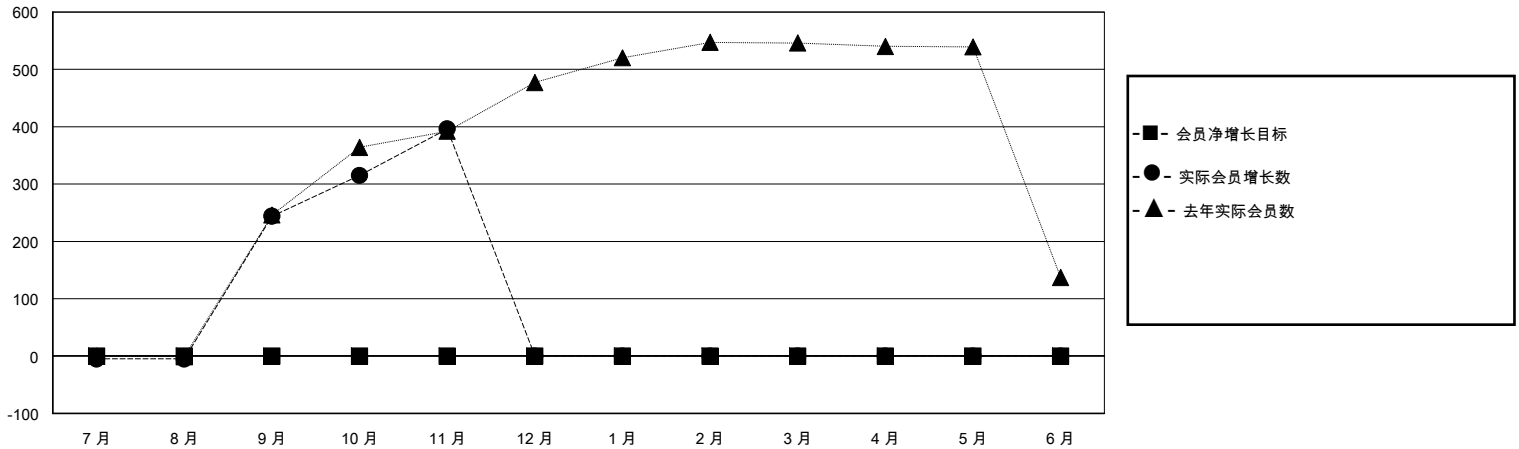

MONTHLY MEMBERSHIP PROGRESS REPORT

District 382

Results as of: 11/30/2023

GMT:

地点 CHINA

GMT宪章区

分会			
成果 2023-2024			
季	新分会目标	新会	会员流失的分会
7月/8月/9月	0	0	0
10月/11月/12月	0	3	0
1月/2月/3月	0	0	0
4月/5月/6月	0	0	0

位会员@每位须缴			
成果 2023-2024			
季	会员净增长目标	实际会员增长数	实际退会会员 (包括转会)
7月/8月/9月	0	291	25
10月/11月/12月	0	187	24
1月/2月/3月	0	0	0
4月/5月/6月	0	0	0

目标与实际新会累积

目标和实际会员累积

已取消的分会: 0	77 CLUBS OF 94 增添1位或以上的新会员	性别分布 男 1,471 (62.20%) 女 894 (37.80%)
放弃的会员 过世 0 分会已取消 0 其他 49 总计 49	点击这里取得累计会员数据	总计家庭单位会员数 179 支付减半会费的家庭会员 93